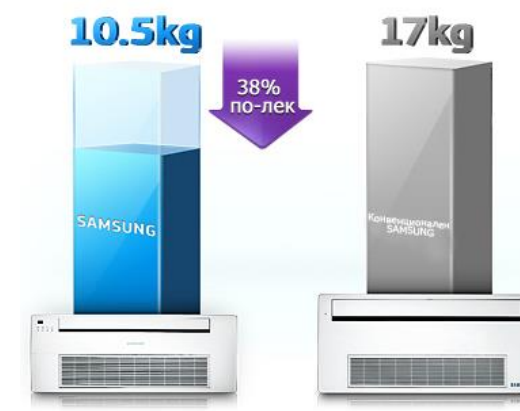

Предимства

Клапата може да се движи от 40°C до 80°C, за да достигне до всеки ъгъл на стаята

С височина от само 135 mm, еднопътната касета е най-тънкия вътрешен модул в целия свят

Опционална дренажна помпа

*ВСИЧКИ МОДЕЛИ ОТ ГАМАТА НА SAMSUNG СА С ПЪЛНА ЗАВОДСКА ГАРАНЦИЯ 24 МЕСЕЦА И 60 МЕСЕЦА НА КОМПРЕСОРА, БЕЗ ЗАДЪЛЖИТЕЛНИ ПРОФИЛАКТИКИ.

Акcesoари

Тип	Модел	Цена лв. с ДДС	Описание и функционалност
Безжично ДУ	MR-EH00	83	Вкл/Изкл, Режим, Вентилатор, Клапа, Темп., др
Панел	PC1NUSMAN	345	Стандартен панел с решетка
Панел	PC1NUPMAN	345	Плътен преден панел