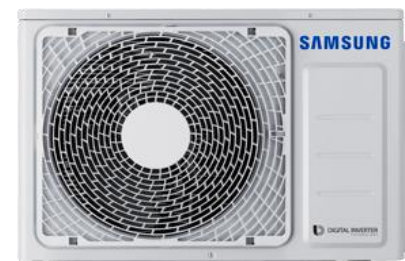

ТРИФАЗНО ЗАХРАНВАНЕ				
		АС***JNMСЕН / АС***JXSCGH				
СРЕДНОНАПОРЕН КАНАЛ	Модел вътрешно тяло	АС100JNMСЕН/EU	АС125JNMСЕН/EU			
	Модел външно тяло	АС100JXSCGH/EU	АС125JXSCGH/EU			
Система	Режим на работа	-	Термопомпа	Термопомпа		
	Капацитет	Охлаждане	kW	3.50/10.00/12.00	3.50/12.50/14.00	
		Отопление	kW	3.70/11.20/17.00	3.70/14.00/19.00	
		Отопление при -10°C	kW	14.60	16.00	
	Енергийна Ефективност	Номинал охлаждане	EER	3.65	3.30	
		Номинал отопление	COP	4.26	3.91	
		Отопление при -10°C	COP	2.27	2.23	
		Сезонна ефективност	SEER (Клас)	6.70 (A++)	-	
			SCOP (Клас)	4.10 (A+)	-	
	Тръбни връзки	Тръба тезна фаза	Φ, mm	9.52	9.52	
Тръба газова фаза		Φ, mm	15.88	15.88		
Макс. Дължина		m	75	75		
Макс. Денивелация		m	30	30		
Вътрешно тяло	Вентилатор	Дебит на въздух	m³/h	1440-2166	1572-2314.8	
		Вн статично налягане	Pa	0-147	0-147	
	Шум	Налягане	В/С/Н	dB(A)	37.0/33.0/28.0	39.0/35.0/31.0
		Тегло		kg	36.00	36.00
Размери	Размер (ШxВxД)	mm	1300 x 300 x 700	1300 x 300 x 700		
Външно тяло	Захранване	Φ, #, V, Hz	3, 4, 380~415, 50	3, 4, 380~415, 50		
	Компресор	Тип	-	Twin BLDC Rotary	Twin BLDC Rotary	
		Налягане	Охл./Отопл.	dB(A)	50/50	52/52
	Размери	Тегло		kg	96.00	96.00
		Размер (ШxВxД)	mm	940 x 1420 x 330	940 x 1420 x 330	
	Температурен диапазон	Охлаждане	°C	-20~50	-20~50	
	Отопление	°C	-25~24	-25~24		
Цена за вътрешно тяло БЕЗ ДУ с включен ДДС		лв.	1397	1468		
Цена за външно тяло с включен ДДС		лв.	4970	5238		
Цена за система БЕЗ ДУ с включен ДДС		лв.	6367	6706		

AC035JXSCHEU