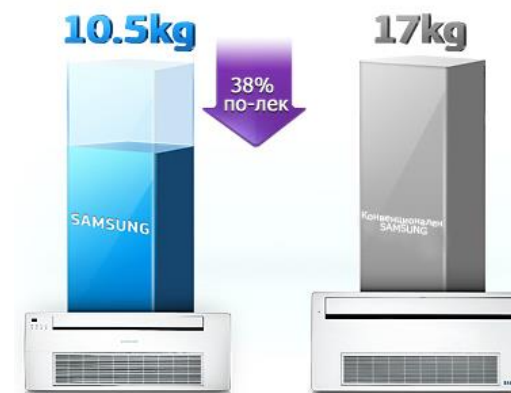

Предимства

Клапата може да се движи от 40°C до 80°C, за да достигне до всеки ъгъл на стаята

С височина от само 135 mm, еднопътната касета е най-тънкият вътрешен модул в целия свят

Опционална дренажна помпа

*ВСИЧКИ МОДЕЛИ ОТ ГАМАТА НА SAMSUNG СА С ПЪЛНА ЗАВОДСКА ГАРАНЦИЯ 24 МЕСЕЦА И 60 МЕСЕЦА НА КОМПРЕСОРА, БЕЗ ЗАДЪЛЖИТЕЛНИ ПРОФИЛАКТИКИ.

Акcesoари

Тип	Модел	Цена лв. с ДДС	Описание и функционалност
Безжично ДУ	AR-EH03E	85	Вкл/Изкл, Режим, Вентилатор, Клапа, Темп., и др
Панел	PC1NWSMAN	в комплекта	Fluid декоративен панел (за модел 026 и 032)
Панел	PC1BWSMAN	в комплекта	Fluid декоративен панел (за модел 042)
Жично ДУ	MWR-SH10N	204	Вкл/Изкл, Режим, Вентилатор, Клапа, Темп
Жично ДУ	MWR-WE11N	238	Вкл/Изкл, Режим, Темп., Седмичен Таймер и др.