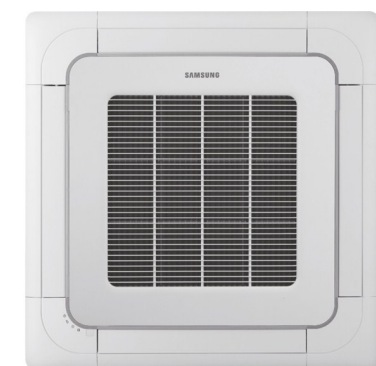

PC4SUSMF

ВСИЧКИ МОДЕЛИ ОТ SAC ГАМАТА НА SAMSUNG СА С ПЪЛНА ЗАВОДСКА ГАРАНЦИЯ 24 МЕСЕЦА И 60 МЕСЕЦА НА КОМПРЕСОРА БЕЗ ЗАДЪЛЖИТЕЛНИ ПРОФИЛАКТИКИ