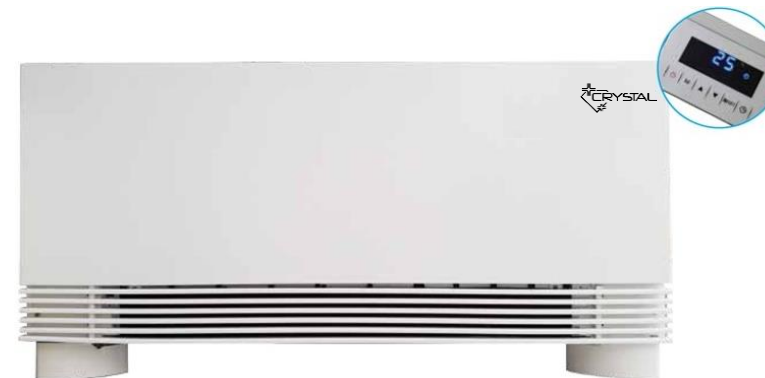

## ВЕНТИЛАТОРНИ КОНВЕКТОРИ

УЛТРАТЪНКИ ВЕНТИЛАТОРНИ КОНВЕКТОРИ						
Модел		BGR-200L/R	BGR-400L/R	BGR-600L/R	BGR-800L/R	
A	Пълна охлаждателна мощност	kW	0.75	1.50	2.20	3.10
	Явна охлаждателна мощност	kW	0.61	1.25	1.90	2.60
	Дебит на водата	l/h	142	302	453	573
	Пад на налягане	kPa	7.00	9.00	22.00	28.00
B	Отоплителна мощност	kW	0.99	2.00	2.80	4.20
	Дебит на водата	l/h	142	302	453	573
	Пад на налягане	kPa	6.50	7.00	18.50	24.50
C	Отоплителна мощност	kW	1.55	3.10	4.60	6.30
	Дебит на водата	l/h	162	343	471	600
	Пад на налягане	kPa	7.00	7.50	19.90	25.00
	Воден обем	l	0.48	0.85	1.15	1.48
	Максимално работно налягане	bar	10	10	10	10
D	Максимален дебит на въздуха	m <sup>3</sup> /h	160	320	460	580
	Минимален дебит на въздуха	m <sup>3</sup> /h	50	150	200	300
Захранване	V/ph/Hz	230/1/50	230/1/50	230/1/50	230/1/50	
Максимален работен ток	A	0.12	0.16	0.21	0.24	
Максимална консумация	W	14	23	27	33	
E	Максимален шум	dB(A)	39	40	42	42.1
	Минимален шум	dB(A)	19.8	18.3	19.1	21
Размери - mm	(Ш x В x Д)	694 x 580 x 129	894 x 580 x 129	1094 x 580 x 129	1294 x 580 x 129	
Тегло (нето)	кг	16	22	28	34	
Цена за конвектор с включен ДДС	лв.	550	670	740	840	

Акcesoари	
Вид	Цена в лв. с ДДС
Автоматичен 3-пътен термовентил	149
Дистанционно управление	35
Декоративни крачета	35

- Предимства**
- Сензорен панел
  - Ултратънко тяло - само 12,9 см дебелина
  - Алуминиеви ламели
  - Инверторен електрически двигател
  - Тангенциален вентилатор
  - Лесен достъп до филтъра