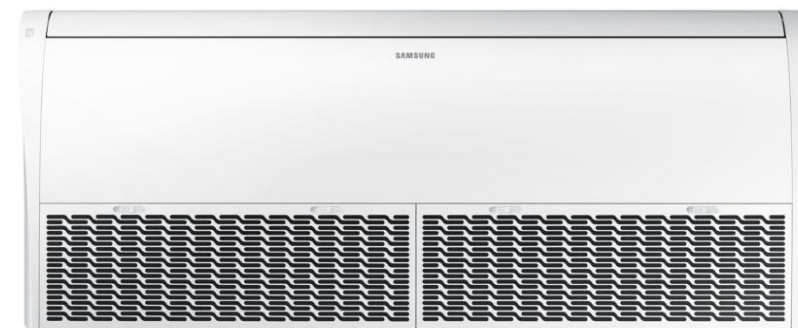

Аксесоари			
Тип	Модел	Цена лв с ДДС	Описание и функционалност
Безжично дистанционно	MR-EH00	82	Вкл/Изкл, Режим, Вентилатор, Клапа, Температура, Таймер
Опростено жично	MWR-SH00N	102	Вкл/Изкл, Режим, Вентилатор, Клапа, Температура
Луксозно жично	MWR-WE10N	229	Горните, включително Седмичен Таймер и други
S-Plasma Ion филтър	MSD-EAN1	151	Унищожава вируси, бактерии, алергени и други замърсители

Предимства

- Дълъг въздушен поток -15 метра, подходящ за големи помещения
- Възможност за инсталиране на различни места с разлика във височината до 15 метра
- Движение на клапата между 4 и 45 градуса за достигане до всяко място на помещението
- Дигитален инвертор за подържане на желаната температура дълго време, без често включване и изключване
- Двойнороторни BLDC компресори
- Енергийна ефективност клас A+/A

ВСИЧКИ МОДЕЛИ ОТ САС ГАМАТА НА SAMSUNG СА С ПЪЛНА ЗАВОДСКА ГАРАНЦИЯ 24 МЕСЕЦА И 60 МЕСЕЦА НА КОМПРЕСОРА БЕЗ ЗАДЪЛЖИТЕЛНИ ПРОФИЛАКТИКИ