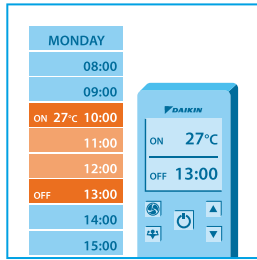

Комфорт съобразен за вас, всеки час на деня през цялата седмица.